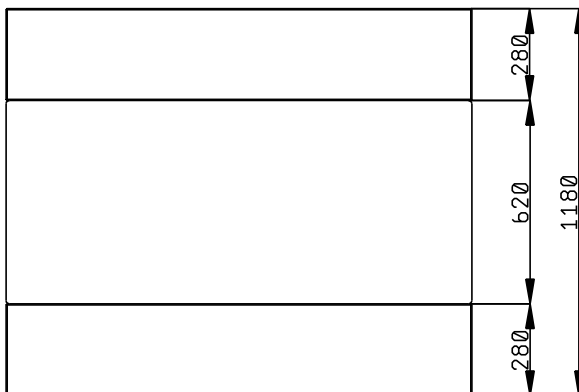

Alto

Informazioni chiave

Numero porte:

322072 (F00N4KW00S) 2

Dimensioni esterne, larghezza: 1420 mm

Dimensioni esterne, profondità: 1180 mm

Dimensioni esterne, altezza: 750 mm

Peso netto: 96 kg

Altezza imballo: 780 mm

Larghezza imballo: 900 mm

Profondità imballo: 1460 mm

Volume imballo: 1.02 m³