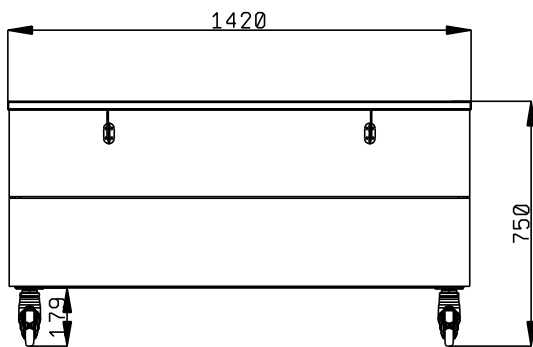

Fronte

Lato