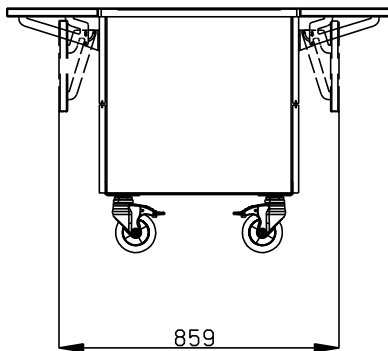

Informazioni chiave

Numero porte:

322072 (F00N4KW00S) 2

Dimensioni esterne, larghezza: 1420 mm

Dimensioni esterne, profondità: 1180 mm

Dimensioni esterne, altezza: 750 mm

Peso netto: 96 kg

Altezza imballo: 780 mm

Larghezza imballo: 900 mm

Profondità imballo: 1460 mm

Volume imballo: 1.02 m³